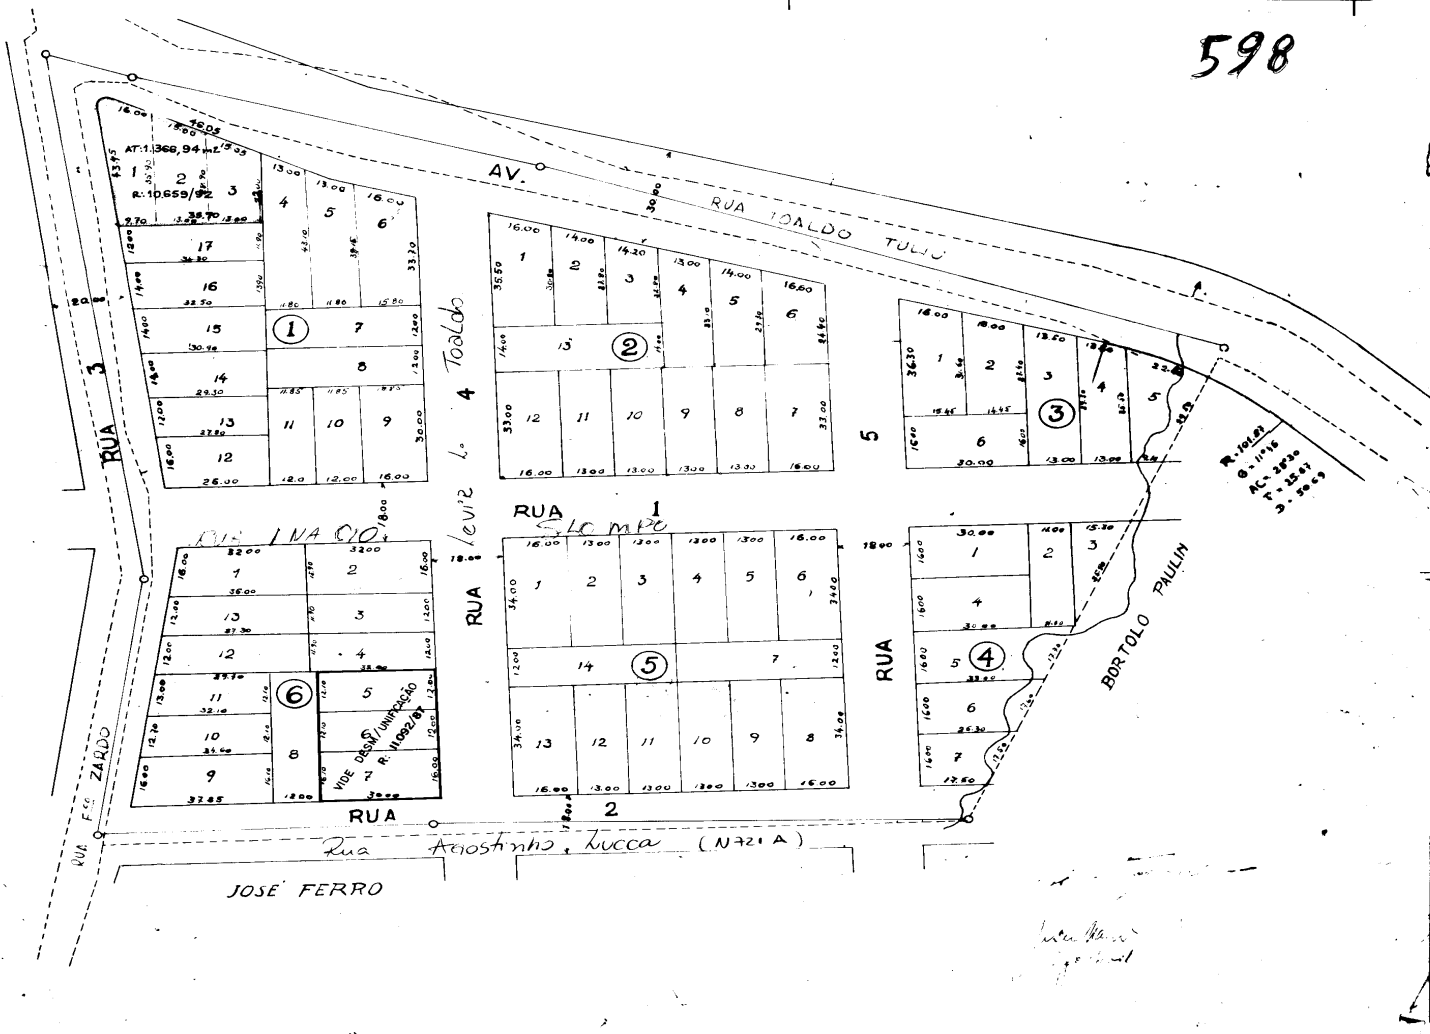

PLANTA DE LOTEAMENTO DO TERRENO

DE PROPRIEDADE DO SNR.

JOSE STRAPASSON

SANTA FELICIDADE - CURITIBA

ESCALA 1:1.000

10042 10 5 23
0 23
16

000611/68

AREA TOTAL	46.502,60 m ²
AREA DAS RUAS	14.811,60 m ²
AREA LIQUIDA	31.691,00 m ²

598

LIBERADOS OS LOTES 1 a 6 da QUADRA 3
R. 49.987/74

R. NO

R. AUGUSTINO LINDA

6320220046

R. NACIO STOMPO

R. LEVIR LUIZ TOALDO

R. PROTÉSIO DE SAES