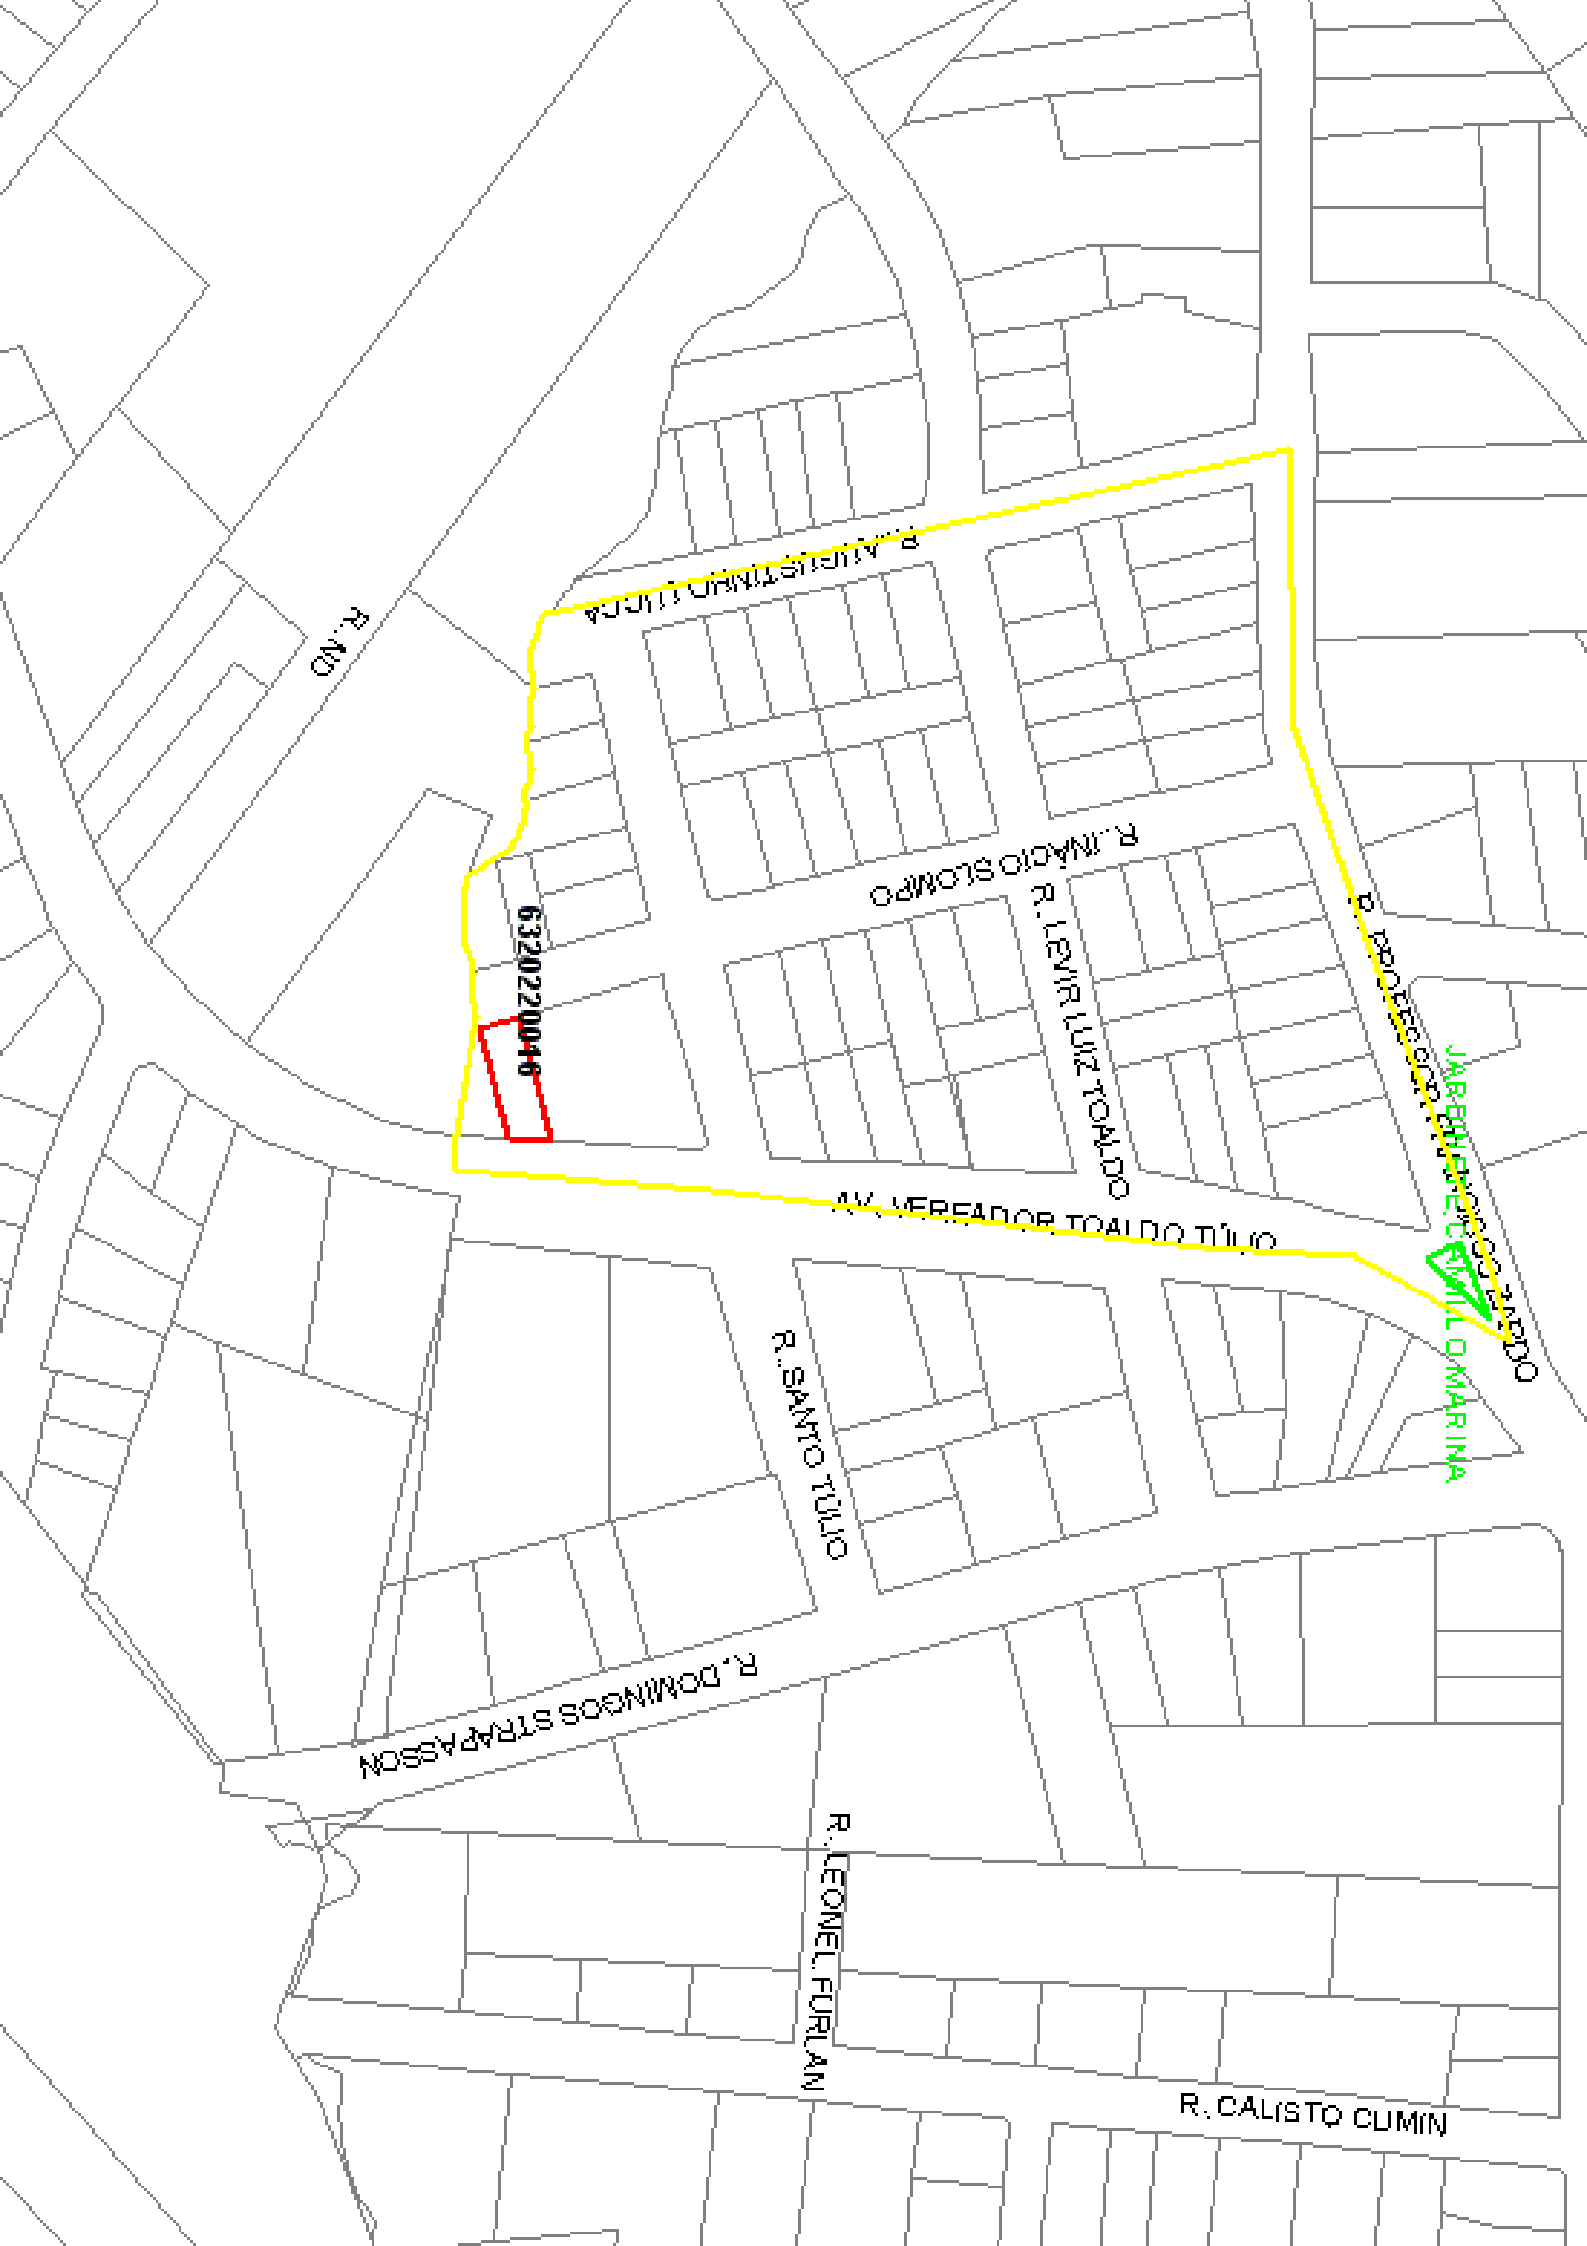

PLANTA DE LOTEAMENTO DO TERRENO

DE PROPRIEDADE DO SNR.

JOSE STRAPASSON

SANTA FELICIDADE - CURITIBA

ESCALA 1:1.000

10042 10 5 23
0 23
16

000611/68

AREA TOTAL	46.502,60 m ²
AREA DAS RUAS	14.811,60 m ²
AREA LIQUIDA	31.691,00 m ²

598

LIBERADOS OS LOTES 1 a 6 da QUADRA 3
R. 49.987/74

R. NO

R. AUGUSTINO LINDA

6320220046

R. NACIO STOMPO

R. LEVIR LUIZ TOALDO

R. PROTÉSIO DE SAES

AV. VEREADOR TOALDO TILIO

R. SANTO TULIO

R. DOMINGOS STRAPASSON

R. LEONEL FURLAN

R. CALISTO CUMIN

JABOTICABAL O MARINA