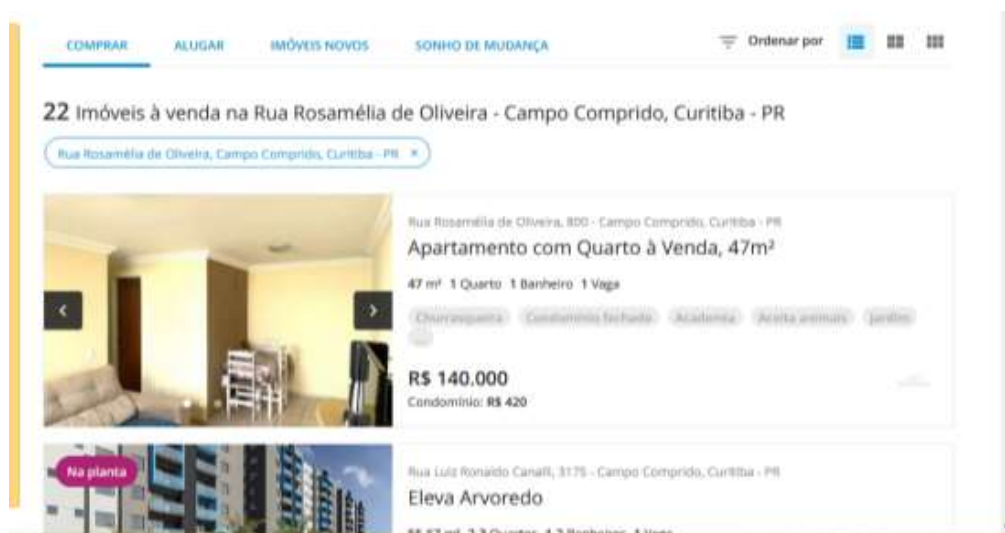

“ Apartamento nº 14, do bloco B, do Tipo I, localizado no 2º pavimento, ou 1º andar, situado na Rua Rosamélia de Oliveira, 981, Conjunto Residencial Iguaçu II, no Bairro Campo Comprido, com área total de 53,42m², cuja matrícula é número 85279 do Cartório de Registro de Imóveis da 8ª Circunscrição Imobiliária desta Capital. ”

Rua Rosamélia de Oliveira, 800 - Campo Comprido, Curitiba - PR
Apartamento com 2 Quartos à Venda, 47m²
47 m² 2 Quartos 1 Banheiro 1 Vaga
Churrasqueira Condomínio fechado Aceita animais Jardim

R\$ 139.000
Condomínio: R\$ 334