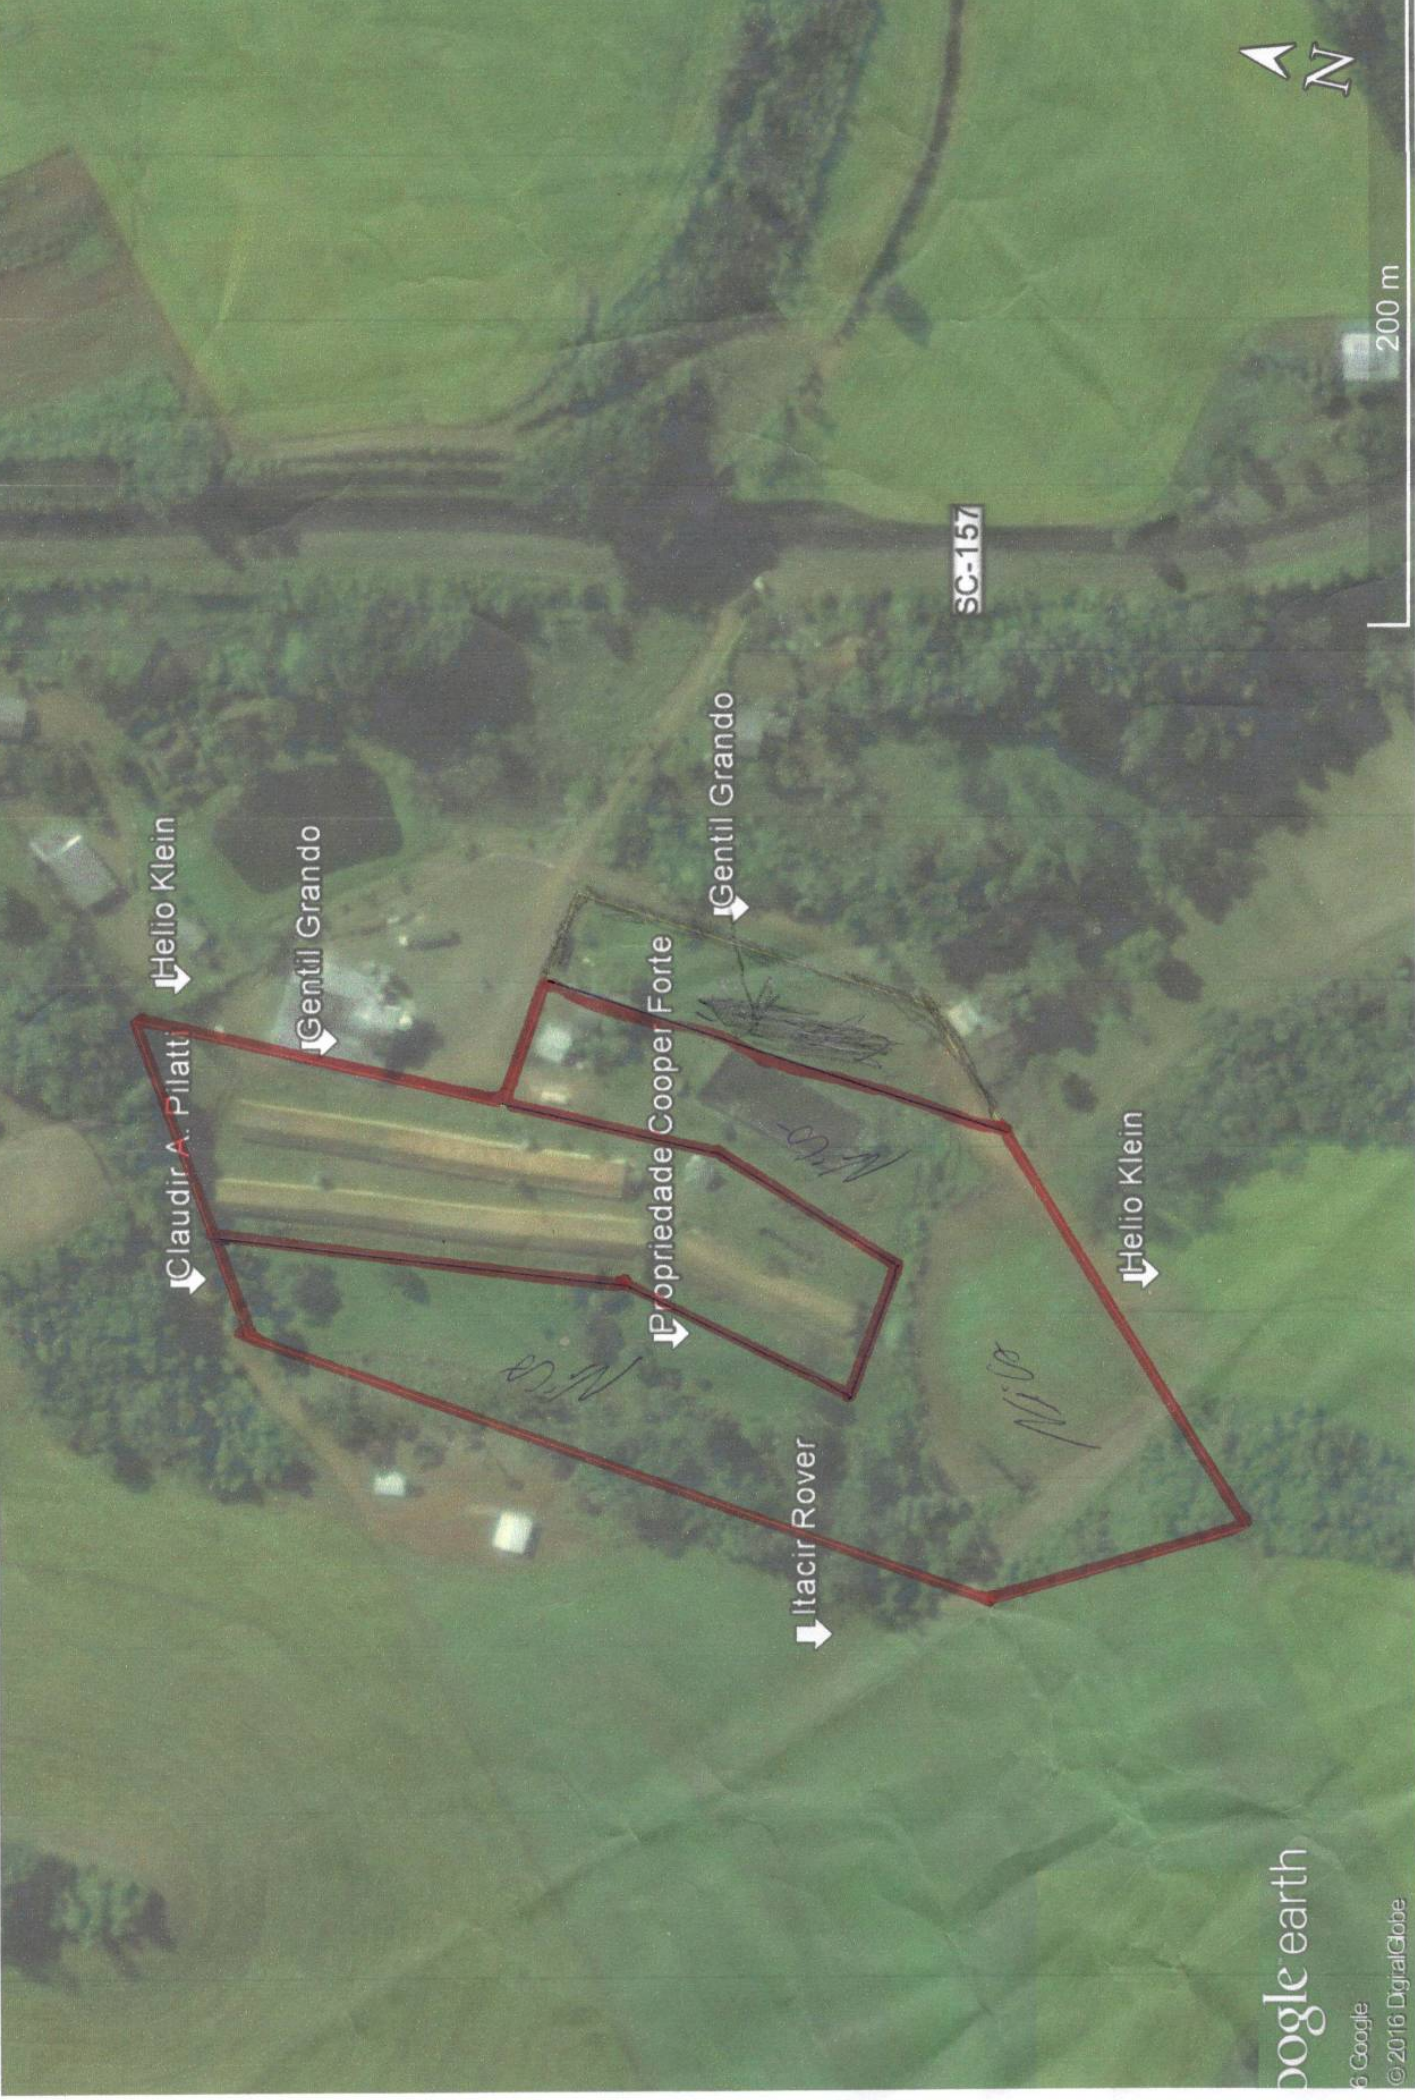

Mapa sem título

Escreva uma descrição para seu mapa.

Legenda

Elemento 1

Google Earth

© Google

© 2016 DigitalGlobe

300 m

Propriedade Cooper Forte

Legenda

Legenda

200 m

SC-157

M:

Google earth

Image © 2016 CNES / Astrium